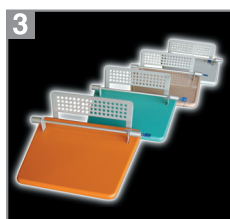

STOP AL TACCHEGGIO!

È nato Expoblock, l'espositore che mette in evidenza il notebook, tenendolo al riparo dalle cattive intenzioni.

1. Massima sicurezza, minimo ingombro

Lo spazio occupato da Expoblock è estremamente ridotto pur consentendo un agevole utilizzo del computer. L 47cm x P 39 cm x H 25cm.

2. Grande evidenza, grande prestigio

Il notebook posizionato su Expoblock acquista maggiore visibilità rispetto agli altri modelli esposti in modo tradizionale, elevandone l'immagine di qualità. Inoltre Expoblock è corredato di un elegante piano in plexiglass e di un utile display per evidenziare le caratteristiche o il prezzo del notebook.

3. Adattabile all'arredamento

Expoblock è disponibile in vari colori e rifiniture e può essere personalizzato in modo da adattarsi e coordinarsi con l'arredamento del vostro punto vendita.

4.5.6. Installazione semplice e rapida

Il portatile mantiene una completa accessibilità sul retro consentendo l'inserimento di tutti i cavi necessari, dall'alimentazione alla connessione alla rete, rendendo la stazione perfettamente funzionante per ogni test di prova.