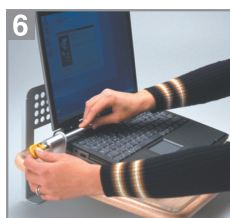

STOP AL TACCHEGGIO!

È nato Expoblock, l'espositore che mette in evidenza il notebook, tenendolo al riparo dalle cattive intenzioni.

1. Massima sicurezza, minimo ingombro

Lo spazio occupato da Expoblock è estremamente ridotto pur consentendo un agevole utilizzo del computer. L 47cm x P 39 cm x H 25cm.

2. Grande evidenza, grande prestigio

Il notebook posizionato su Expoblock acquista maggiore visibilità rispetto agli altri modelli esposti in modo tradizionale, elevandone l'immagine di qualità. Inoltre Expoblock è corredato di un elegante piano in plexiglass e di un utile display per evidenziare le caratteristiche o il prezzo del notebook.

3. Adattabile all'arredamento

Expoblock è disponibile in vari colori e rifiniture e può essere personalizzato in modo da adattarsi e coordinarsi con l'arredamento del vostro punto vendita.

4.5.6. Installazione semplice e rapida

Il portatile mantiene una completa accessibilità sul retro consentendo l'inserimento di tutti i cavi necessari, dall'alimentazione alla connessione alla rete, rendendo la stazione perfettamente funzionante per ogni test di prova.