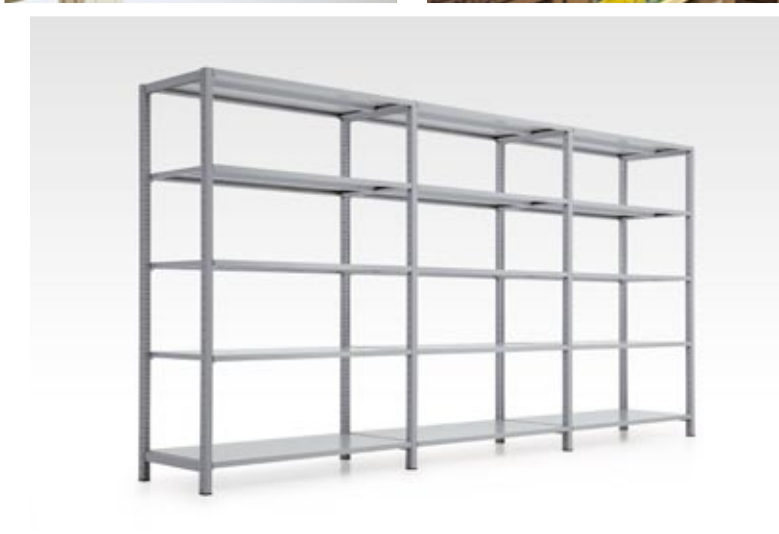

Hospital

TN SYSTEM

PHARMADRAWER

MAG SYSTEM

MAGLITE

	TN SYSTEM	TFIVE 25MM	TN HEADS	4POST EVO	INFINITY	FIFTH AVENUE	LEONARDO	PHARMADRAWER	CIGADRAWER	PYRA / POWER	GP5 SYSTEM	GP8 / GP10 SYSTEM	MAG SYSTEM / MAGLITE	OPEN FINISH	MET COUNTERS	SECTOR COUNTERS	FRAMEY COUNTERS
Supermarket	•	•	•	•							•						
Hypermarket	•	•	•	•							•	•					
Gourmet	•		•		•												
Convenience / Petrol Station	•		•					•	•	•			•				
Houseware	•		•	•	•	•				•	•	•	•		•	•	•
Electronics	•		•		•					•					•	•	
Tabac Presse	•				•	•		•	•							•	•
Bookstore / Newsagent	•		•		•	•		•		•						•	•
Perfumerie	•				•	•	•									•	•
DIY / Garden Centre	•		•	•							•	•	•	•	•	•	•
Storage Room								•			•		•				
Warehouse (Pallets)												•					
Outside / ColdRoom	•			•							•	•	•	•			
Pharmacy	•		•		•			•					•		•	•	
Hospital	•							•					•				
Clothes	•				•	•	•									•	
Boutique / Leather / Gifts					•	•	•									•	•
Optic					•	•											•
Office						•	•						•				
Home Tv room / Studio						•	•										
Home Garage							•				•		•		•		