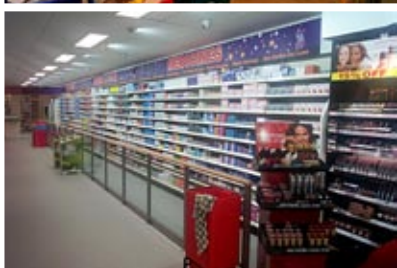

Hospital

TN SYSTEM

PHARMADRAWER

MAG SYSTEM

MAGLITE