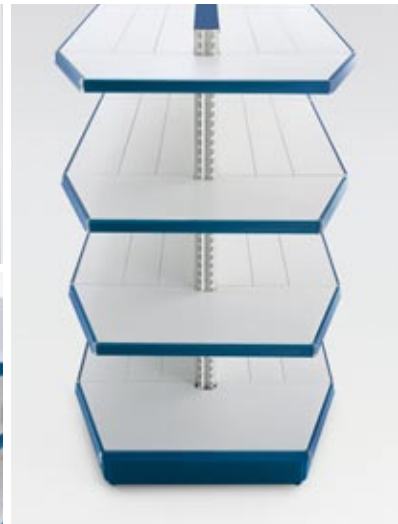

Pharmacy

TN SYSTEM

TN HEADS

INFINITY

PHARMADRAWER

MAG SYSTEM - MAGLITE

MET COUNTERS

FRAMEY COUNTERS

Hospital

TN SYSTEM

PHARMADRAWER

MAG SYSTEM

MAGLITE

	TN SYSTEM	TFIVE 25MM	TN HEADS	4POST EVO	INFINITY	FIFTH AVENUE	LEONARDO	PHARMADRAWER	CIGADRAWER	PYRA / POWER	GP5 SYSTEM	GP8 / GP10 SYSTEM	MAG SYSTEM / MAGLITE	OPEN FINISH	MET COUNTERS	SECTOR COUNTERS	FRAMEY COUNTERS
Supermarket	•	•	•	•							•						
Hypermarket	•	•	•	•							•	•					
Gourmet	•		•		•												
Convenience / Petrol Station	•		•					•	•	•			•				
Houseware	•		•	•	•	•				•	•	•	•		•	•	•
Electronics	•		•		•					•					•	•	
Tabac Presse	•				•	•		•	•							•	•
Bookstore / Newsagent	•		•		•	•		•		•						•	•
Perfumerie	•				•	•	•									•	•
DIY / Garden Centre	•		•	•							•	•	•	•	•	•	•
Storage Room								•			•		•				
Warehouse (Pallets)												•					
Outside / ColdRoom	•			•							•	•	•	•			
Pharmacy	•		•		•			•					•		•	•	
Hospital	•							•					•				
Clothes	•				•	•	•									•	
Boutique / Leather / Gifts					•	•	•									•	•
Optic					•	•											•
Office						•	•						•				
Home Tv room / Studio						•	•										
Home Garage							•				•		•		•		