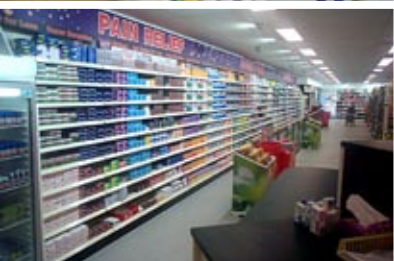

Hospital

TN SYSTEM

PHARMADRAWER

MAG SYSTEM

MAGLITE