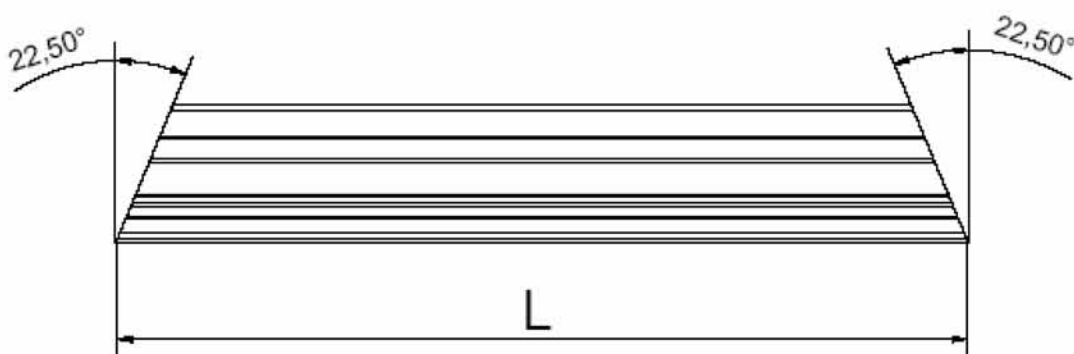

2. Misure di taglio dei portaprezzo per moduli d'angolo AAE e TGA

Codice	Descrizione	Lunghezza di taglio L (mm)
148#E15AAE	Portaprezzi Epos 2 Posizioni L=15cm Angolo-AE	686
148#E20AAE	Portaprezzi Epos 2 Posizioni L=20cm Angolo-AE	725
148#E30AAE	Portaprezzi Epos 2 Posizioni L=30cm Angolo-AE	803
148#E35AAE	Portaprezzi Epos 2 Posizioni L=35cm Angolo-AE	842
148#E40AAE	Portaprezzi Epos 2 Posizioni L=40cm Angolo-AE	882
148#E45AAE	Portaprezzi Epos 2 Posizioni L=45cm Angolo-AE	920
148#E50AAE	Portaprezzi Epos 2 Posizioni L=50cm Angolo-AE	952
148#E60AAE	Portaprezzi Epos 2 Posizioni L=60cm Angolo-AE	1028
148#E15TGA	Portaprezzi Epos 2 Posizioni L=15cm TG Frontale	305
148#E20TGA	Portaprezzi Epos 2 Posizioni L=20cm TG Frontale	370
148#E30TGA	Portaprezzi Epos 2 Posizioni L=30cm TG Frontale	511
148#E35TGA	Portaprezzi Epos 2 Posizioni L=35cm TG Frontale	578
148#E40TGA	Portaprezzi Epos 2 Posizioni L=40cm TG Frontale	654
148#E45TGA	Portaprezzi Epos 2 Posizioni L=45cm TG Frontale	718
148#E50TGA	Portaprezzi Epos 2 Posizioni L=50cm TG Frontale	789
148#E60TGA	Portaprezzi Epos 2 Posizioni L=60cm TG Frontale	930