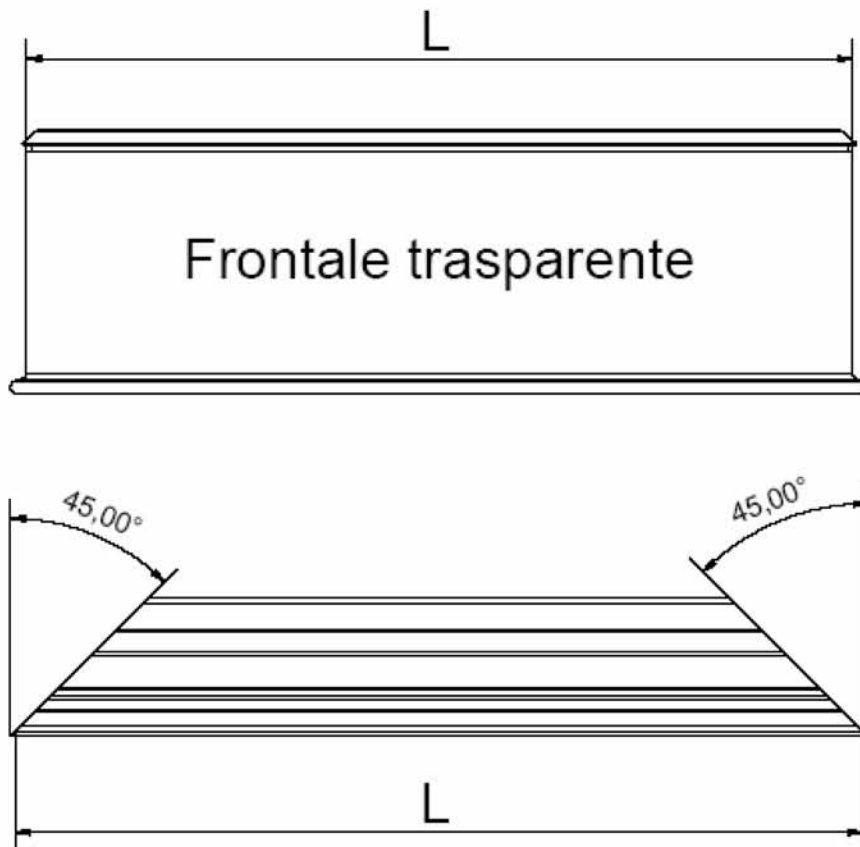

3. Misure di taglio dei portaprezzi per moduli d'angolo AAA e TGB

Codice	Descrizione	Lunghezza di taglio L (mm)
148#E15AAA	Portaprezzi Epos 2 Posizioni L=15cm Angolo-AA	358
148#E20AAA	Portaprezzi Epos 2 Posizioni L=20cm Angolo-AA	429
148#E30AAA	Portaprezzi Epos 2 Posizioni L=30cm Angolo-AA	565
148#E35AAA	Portaprezzi Epos 2 Posizioni L=35cm Angolo-AA	636
148#E40AAA	Portaprezzi Epos 2 Posizioni L=40cm Angolo-AA	706
148#E45AAA	Portaprezzi Epos 2 Posizioni L=45cm Angolo-AA	778
148#E50AAA	Portaprezzi Epos 2 Posizioni L=50cm Angolo-AA	850
148#E60AAA	Portaprezzi Epos 2 Posizioni L=60cm Angolo-AA	990
148#E15TGB	Portaprezzi Epos 2 Posizioni L=15cm TG Laterale	156
148#E20TGB	Portaprezzi Epos 2 Posizioni L=20cm TG Laterale	193
148#E30TGB	Portaprezzi Epos 2 Posizioni L=30cm TG Laterale	270
148#E35TGB	Portaprezzi Epos 2 Posizioni L=35cm TG Laterale	306
148#E40TGB	Portaprezzi Epos 2 Posizioni L=40cm TG Laterale	344
148#E45TGB	Portaprezzi Epos 2 Posizioni L=45cm TG Laterale	383
148#E50TGB	Portaprezzi Epos 2 Posizioni L=50cm TG Laterale	420
148#E60TGB	Portaprezzi Epos 2 Posizioni L=60cm TG Laterale	498