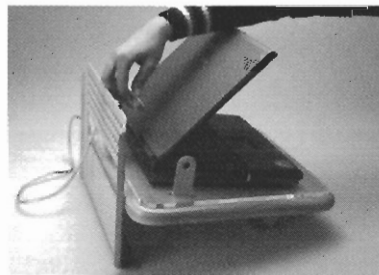

STOP AL TACCHEGGIO!

È nato Expoblock, l'espositore che mette in evidenza il notebook, mettendolo al riparo dalle cattive intenzioni.

Per farsi guardare senza rischiare.

Expoblock - un brevetto esclusivo Belardi Arredamenti - è lo strumento espositivo per computer portatili che coniuga la necessità di mettere in evidenza con quella di salvaguardare da possibili furti.

MASSIMA SICUREZZA, MINIMO INGOMBRO

Lo spazio occupato da Expoblock è estremamente ridotto pur consentendo un agevole utilizzo del computer.

GRANDE EVIDENZA, GRANDE PRESTIGIO

Il computer posizionato su Expoblock acquista una grande visibilità su gli altri esposti in modo tradizionale, elevandone l'immagine di qualità.

Inoltre Expoblock è corredato di un elegante piano in plexiglass e di un utile display per evidenziare le caratteristiche o il prezzo del notebook.

SEMPLICITÀ DI MONTAGGIO

L'installazione dell'espositore è estremamente semplice e rapida. Il portatile mantiene una completa accessibilità sul retro, consentendo l'inserimento di tutti i cavi necessari sia per l'alimentazione che per la connessione alla rete, rendendo la stazione perfettamente funzionante per ogni test di prova.