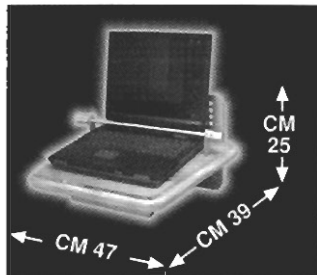

STOP AL TACCHEGGIO!

È nato Expoblock, l'espositore che mette in evidenza il notebook, mettendolo al riparo dalle cattive intenzioni.

Per farsi guardare senza rischiare.

Expoblock - un brevetto esclusivo Belardi Arredamenti - è lo strumento espositivo per computer portatili che coniuga la necessità di mettere in evidenza con quella di salvaguardare da possibili furti.

MASSIMA SICUREZZA, MINIMO INGOMBRO

Lo spazio occupato da Expoblock è estremamente ridotto pur consentendo un agevole utilizzo del computer.

GRANDE EVIDENZA, GRANDE PRESTIGIO

Il computer posizionato su Expoblock acquista una grande visibilità su gli altri esposti in modo tradizionale, elevandone l'immagine di qualità.

Inoltre Expoblock è corredato di un elegante piano in plexiglass e di un utile display per evidenziare le caratteristiche o il prezzo del notebook.

SEMPLICITÀ DI MONTAGGIO

L'installazione dell'espositore è estremamente semplice e rapida. Il portatile mantiene una completa accessibilità sul retro, consentendo l'inserimento di tutti i cavi necessari sia per l'alimentazione che per la connessione alla rete, rendendo la stazione perfettamente funzionante per ogni test di prova.