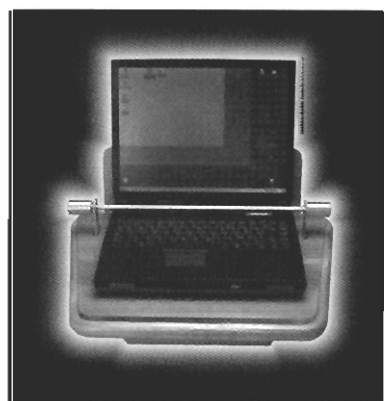

STOP AL TACCHEGGIO!

È nato Expoblock, l'espositore che mette in evidenza il notebook, mettendolo al riparo dalle cattive intenzioni.

Per farsi guardare senza rischiare.

Expoblock - un brevetto esclusivo Belardi Arredamenti - è lo strumento espositivo per computer portatili che coniuga la necessità di mettere in evidenza con quella di salvaguardare da possibili furti.

MASSIMA SICUREZZA, MINIMO INGOMBRO

Lo spazio occupato da Expoblock è estremamente ridotto pur consentendo un agevole utilizzo del computer.

GRANDE EVIDENZA, GRANDE PRESTIGIO

Il computer posizionato su Expoblock acquista una grande visibilità su gli altri esposti in modo tradizionale, elevandone l'immagine di qualità.

Inoltre Expoblock è corredato di un elegante piano in plexiglass e di un utile display per evidenziare le caratteristiche o il prezzo del notebook.

SEMPLICITÀ DI MONTAGGIO

L'installazione dell'espositore è estremamente semplice e rapida. Il portatile mantiene una completa accessibilità sul retro, consentendo l'inserimento di tutti i cavi necessari sia per l'alimentazione che per la connessione alla rete, rendendo la stazione perfettamente funzionante per ogni test di prova.

Colore
a campione
per quantità

> ADATTABILITÀ

Expoblock è disponibile in vari colori e rifiniture (solo la base in legno), ed è personalizzabile per essere coordinato all'arredamento del vostro punto vendita. Tutto questo a costi davvero contenuti!