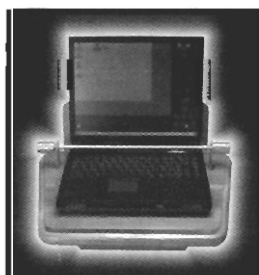

STOP AL TACCHEGGIO!

È nato Expoblock, l'espositore che mette in evidenza il notebook, mettendolo al riparo dalle cattive intenzioni.

Per farsi guardare senza rischiare.

Expoblock - un brevetto esclusivo Belardi Arredamenti - è lo strumento espositivo per computer portatili che coniuga la necessità di mettere in evidenza con quella di salvaguardare da possibili furti.

MASSIMA SICUREZZA, MINIMO INGOMBRO

Lo spazio occupato da Expoblock è estremamente ridotto pur consentendo un agevole utilizzo del computer.

GRANDE EVIDENZA, GRANDE PRESTIGIO

Il computer posizionato su Expoblock acquista una grande visibilità su gli altri esposti in modo tradizionale, elevandone l'immagine di qualità.

Inoltre Expoblock è corredato di un elegante piano in plexiglass e di un utile display per evidenziare le caratteristiche o il prezzo del notebook.

SEMPLICITÀ DI MONTAGGIO

L'installazione dell'espositore è estremamente semplice e rapida. Il portatile mantiene una completa accessibilità sul retro, consentendo l'inserimento di tutti i cavi necessari sia per l'alimentazione che per la connessione alla rete, rendendo la stazione perfettamente funzionante per ogni test di prova.

Colore
a campione
per quantità

> ADATTABILITÀ

Expoblock è disponibile in vari colori e rifiniture (solo la base in legno), ed è personalizzabile per essere coordinato all'arredamento del vostro punto vendita. Tutto questo a costi davvero contenuti!